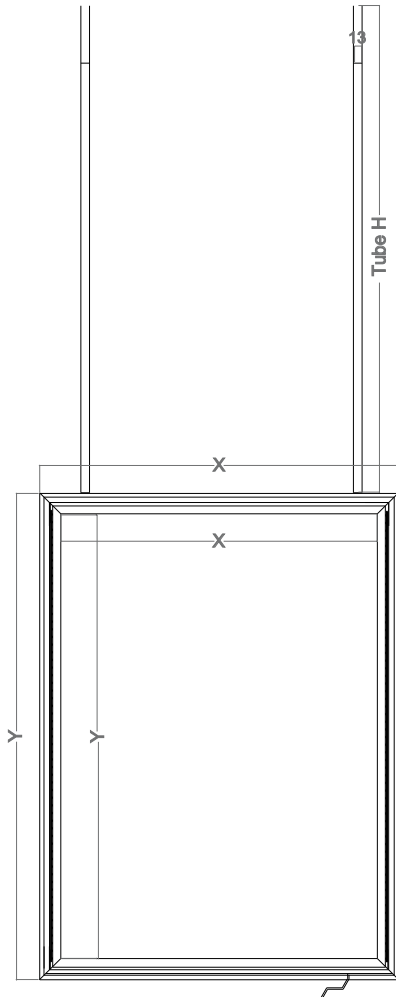

Ref.: 13.210

Yucatan

Ref.	Graphic Size	Visual (X-Y)	External (X-Y-Z)	Packing (QTY)	N.W	G.W	C.B.M	Size (WxHxD)	
13.207	A0	828x1176mm	880x1228x17.8mm	1 Unit	7.25kg	10.1kg	0.0737	910x60x1350mm	
13.208	A1	581x828mm	633x880x17.8mm	1 Unit	3.95kg	5.5kg	0.0398	660x60x1005mm	
13.209	A2	407x581mm	459x633x17.8mm	1 Unit	2.1kg	3.1kg	0.0222	490x60x755mm	
13.210	A3	284x407mm	336x459x17.8mm	1 Unit	1.3kg	1.95kg	0.0128	365x60x585mm	
13.211	A4	197x284mm	249x336x17.8mm	1 Unit	0.8kg	1.2kg	0.0077	280x60x460mm	
13.295	500x700mm	487x686mm	539x738x17.8mm	1 Unit	2.85kg	4.1kg	0.0296	570x60x865mm	
13.296	700x1000mm	687x987mm	739x1039x17.8mm	1 Unit	5.3kg	7.3kg	0.0538	770x60x1165mm	

* W: Width H: Height D: Depth

* Other sizes available upon request / Autres dimension sur demande / Outros tamanhos disponiveis sob consulta / Otros tamanhos disponibles bajo pedido.

Light Box

Light Box Frame

Nogales

more sizes available upon request

silver anodized aluminium

double sided

32mm profile thickness

Ref.: 13.193

Nogales

Ref.	Graphic Size	Visual (X-Y)	External (X-Y-Z)	Tube (H)	Packing (QTY)	N.W	G.W	C.B.M	Size (WxHxD)	
13.190	A0	815x1163mm	880x1228x32.2mm	1228mm	1 Unit	10.8kg	13.4kg	0.1050	964x79x1379mm	
13.191	A1	568x815mm	633x880x32.2mm	880mm	1 Unit	6.05kg	7.85kg	0.0584	717x79x1031mm	
13.192	A2	394x568mm	459x633x32.2mm	633mm	1 Unit	3.5kg	4.6kg	0.0336	543x79x784mm	
13.193	A3	271x394mm	336x459x32.2mm	459mm	1 Unit	2.15kg	2.85kg	0.0140	420x79x610mm	
13.194	A4	184x271mm	249x336x32.2mm	336mm	1 Unit	1.35kg	1.9kg	0.0128	333x79x487mm	
13.289	500x700mm	474x673mm	539x738x32.2mm	738mm	1 Unit	4.55kg	5.85kg	0.0438	623x79x890mm	
13.290	700x1000mm	674x974mm	739x1039x32.2mm	1039mm	1 Unit	7.95kg	9.95kg	0.0727	790x79x1165mm	

* Other sizes available upon request / Autres dimension sur demande / Outros tamanhos disponiveis sob consulta / Otros tamaños disponibles bajo pedido.

* W: Width H: Height D: Depth

Light Box

Light Box Frame | Light Wall Totem