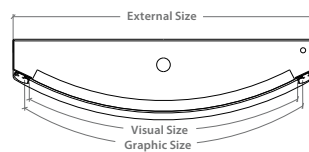

- EN Light box frame for graphics. With protective film and steel base. Available in different sizes.
- FR Totem lumineux avec antireflet et base en acier. Disponible en plusieurs tailles.

- PT Totém luminoso com película protetora e base em aço. Disponível em vários tamanhos.
- ES Tótem luminoso para gráfica. Con film protector y base en acero. Disponible en diferentes medidas.