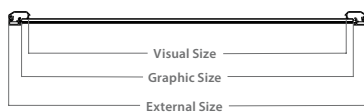

* W: Width H: Height D: Depth

* Other sizes available upon request / Autres dimension sur demande / Outros tamanhos disponiveis sob consulta / Otros tamaños disponibles bajo pedido.

Light Box

Light Box Frame

Other sizes available upon request / Autres dimension sur demande / Outros tamanhos disponíveis sob consulta / Otros tamaños disponibles bajo pedido.

* W: Width H: Height D: Depth

Light Box

Light Box Frame

Campeche

other sizes available upon request

"click" profile system

with anti-reflex protection cover

32mm profile thickness

Ref.: 13.220

Campeche

Ref.	Graphic Size	Visual (X-Y)	External (X-Y-Z)	Packing (QTY)	N.W	G.W	C.B.M	Size (WxHxD)	
13.217	A0	815x1163mm	880x1228x20.15mm	1 Unit	7.25kg	10.1kg	0.0737	910x60x1350mm	
13.218	A1	568x815mm	633x880x20.15mm	1 Unit	3.95kg	5.5kg	0.0398	660x60x1005mm	
13.219	A2	394x568mm	459x633x20.15mm	1 Unit	2.1kg	3.1kg	0.0222	490x60x755mm	
13.220	A3	271x394mm	336x459x20.15mm	1 Unit	1.3kg	1.95kg	0.0128	365x60x585mm	
13.221	A4	184x271mm	249x336x20.15mm	1 Unit	0.8kg	1.2kg	0.0077	280x60x460mm	
13.291	500x700mm	474x673mm	539x738x20.15mm	1 Unit	2.85kg	4.1kg	0.0296	570x60x865mm	
13.292	700x1000mm	674x974mm	739x1039x20.15mm	1 Unit	5.3kg	7.3kg	0.0538	770x60x1165mm	

* W: Width H: Height D: Depth

* Other sizes available upon request / Autres dimension sur demande / Outros tamanhos disponiveis sob consulta / Otros tamanhos disponibles bajo pedido.

Light Box

Light Box Frame