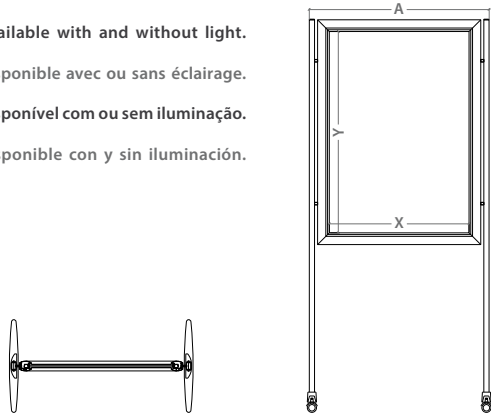

* Other sizes available upon request / Autres dimension sur demande / Outros tamanhos disponiveis sob consulta / Otros tamaños disponibles bajo pedido.

* W: Width H: Height D: Depth

Light Box

Light Box Frame | Light Wall Totem

Sintra

silver anodized aluminium

- EN Available with and without light.
- FR Disponible avec ou sans éclairage.
- PT Disponível com ou sem iluminação.
- ES Disponible con y sin iluminación.

	QTY	N.W	G.W	C.B.M.	Size (WxHxD)
Packing	1 Unit	18.85kg	21.2kg	0.1558	940x85x1950mm
		Visual (X-Y)	External (B-H-A)		
Product Size	683x983mm	454x1920x898mm			
10.313	Graphic Size: 700x1000mm				