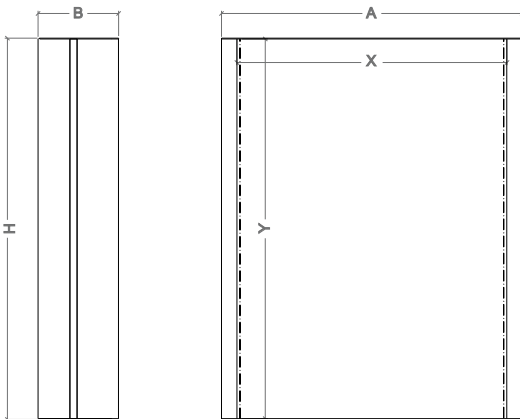

- EN Light box frame for graphics. With protective film and steel base. Available in different sizes.
- FR Totem lumineux avec antireflet et base en acier. Disponible en plusieurs tailles.

- PT Totém luminoso com película protetora e base em aço. Disponível em vários tamanhos.
- ES Tótem luminoso para gráfica. Con film protector y base en acero. Disponible en diferentes medidas.