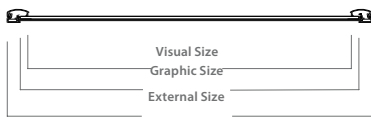

Ref.: 13.210

Yucatan

Ref.	Graphic Size	Visual (X-Y)	External (X-Y-Z)	Packing (QTY)	N.W	G.W	C.B.M	Size (WxHxD)	
13.207	A0	828x1176mm	880x1228x17.8mm	1 Unit	7.25kg	10.1kg	0.0737	910x60x1350mm	
13.208	A1	581x828mm	633x880x17.8mm	1 Unit	3.95kg	5.5kg	0.0398	660x60x1005mm	
13.209	A2	407x581mm	459x633x17.8mm	1 Unit	2.1kg	3.1kg	0.0222	490x60x755mm	
13.210	A3	284x407mm	336x459x17.8mm	1 Unit	1.3kg	1.95kg	0.0128	365x60x585mm	
13.211	A4	197x284mm	249x336x17.8mm	1 Unit	0.8kg	1.2kg	0.0077	280x60x460mm	
13.295	500x700mm	487x686mm	539x738x17.8mm	1 Unit	2.85kg	4.1kg	0.0296	570x60x865mm	
13.296	700x1000mm	687x987mm	739x1039x17.8mm	1 Unit	5.3kg	7.3kg	0.0538	770x60x1165mm	

* W: Width H: Height D: Depth

* Other sizes available upon request / Autres dimension sur demande / Outros tamanhos disponiveis sob consulta / Otros tamaños disponibles bajo pedido.

Light Box

Light Box Frame

Artega

AC power supply included

silver anodized aluminium finish

32mm profile thickness

Ref.: 13.205

Artega

Ref.	Graphic Size	Visual (X-Y)	External (X-Y-Z)	Packing (QTY)	N.W	G.W	C.B.M	Size (WxHxD)	
13.202	A0	815x1163mm	880x1228x19.75mm	1 Unit	7.25kg	10.1kg	0.0737	910x60x1350mm	
13.203	A1	568x815mm	633x880x19.75mm	1 Unit	3.95kg	5.5kg	0.0398	660x60x1005mm	
13.204	A2	394x568mm	459x633x19.75mm	1 Unit	2.1kg	3.1kg	0.0222	490x60x755mm	
13.205	A3	271x394mm	336x459x19.75mm	1 Unit	1.3kg	1.95kg	0.0128	365x60x585mm	
13.206	A4	184x271mm	249x336x19.75mm	1 Unit	0.8kg	1.2kg	0.0077	280x60x460mm	
13.293	500x700mm	474x673mm	539x738x19.75mm	1 Unit	2.85kg	4.1kg	0.0296	570x60x865mm	
13.294	700x1000mm	674x974mm	739x1039x19.75mm	1 Unit	5.3kg	7.3kg	0.0538	770x60x1165mm	

Other sizes available upon request / Autres dimension sur demande / Outros tamanhos disponíveis sob consulta / Otros tamaños disponibles bajo pedido.

* W: Width H: Height D: Depth

Light Box

Light Box Frame