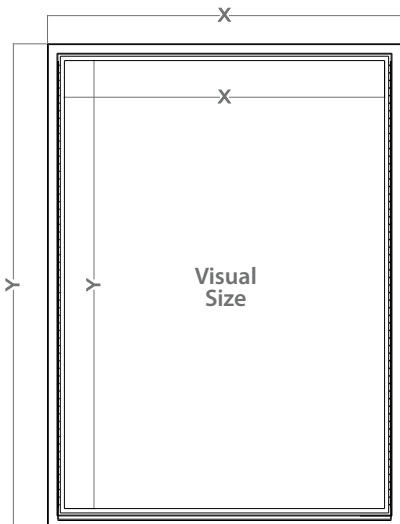

Light Box

Light Box Frame

ES Marcos luminosos a pared con sistema de apertura "click". Fabricado en aluminio. Incluye film protector y alimentación eléctrica.

Yucatan

other sizes available upon request

25mm profile thickness

Ref.: 13.210

Yucatan

Ref.	Graphic Size	Visual (X-Y)	External (X-Y-Z)	Packing (QTY)	N.W	G.W	C.B.M	Size (WxHxD)	
13.207	A0	828x1176mm	880x1228x17.8mm	1 Unit	7.25kg	10.1kg	0.0737	910x60x1350mm	
13.208	A1	581x828mm	633x880x17.8mm	1 Unit	3.95kg	5.5kg	0.0398	660x60x1005mm	
13.209	A2	407x581mm	459x633x17.8mm	1 Unit	2.1kg	3.1kg	0.0222	490x60x755mm	
13.210	A3	284x407mm	336x459x17.8mm	1 Unit	1.3kg	1.95kg	0.0128	365x60x585mm	
13.211	A4	197x284mm	249x336x17.8mm	1 Unit	0.8kg	1.2kg	0.0077	280x60x460mm	
13.295	500x700mm	487x686mm	539x738x17.8mm	1 Unit	2.85kg	4.1kg	0.0296	570x60x865mm	
13.296	700x1000mm	687x987mm	739x1039x17.8mm	1 Unit	5.3kg	7.3kg	0.0538	770x60x1165mm	

* W: Width H: Height D: Depth

* Other sizes available upon request / Autres dimension sur demande / Outros tamanhos disponiveis sob consulta / Otros tamaños disponibles bajo pedido.

Light Box

Light Box Frame

* W: Width H: Height D: Depth

Light Box

Light Totem

Obidos

double sided

	QTY	N.W	G.W	C.B.M.	Size (WxHxD)	
Packing	1 Unit	15.15kg	18.1kg	0.2643	595x270x1645mm	
		Visual (X-Y)	External (B-H-A)			
Product Size	420x1600mm		234x1610x540mm			
	10.221		500x1600mm		Graphic Size: 452x1600mm	
Packing	1 Unit	19.9kg	23.65kg	0.4039	695x315x1845mm	
		Visual (X-Y)	External (B-H-A)			
Product Size	512x1800mm		277x1810x640mm			
	10.222		600x1800mm		Graphic Size: 546x1800mm	
Packing	1 Unit	26kg	31kg	0.5920	795x365x2040mm	
		Visual (X-Y)	External (B-H-A)			
Product Size	610x2000mm		320x2010x740mm			
	10.223		700x2000mm		Graphic Size: 646x2000mm	