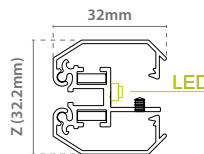

* W: Width H: Height D: Depth

* Other sizes available upon request / Autres dimension sur demande / Outros tamanhos disponiveis sob consulta / Otros tamanhos disponibles bajo pedido.

Light Box

Light Box Frame

Nogales

more sizes available upon request

silver anodized aluminium

double sided

32mm profile thickness

Ref.: 13.193

Nogales

Ref.	Graphic Size	Visual (X-Y)	External (X-Y-Z)	Tube (H)	Packing (QTY)	N.W	G.W	C.B.M	Size (WxHxD)	
13.190	A0	815x1163mm	880x1228x32.2mm	1228mm	1 Unit	10.8kg	13.4kg	0.1050	964x79x1379mm	
13.191	A1	568x815mm	633x880x32.2mm	880mm	1 Unit	6.05kg	7.85kg	0.0584	717x79x1031mm	
13.192	A2	394x568mm	459x633x32.2mm	633mm	1 Unit	3.5kg	4.6kg	0.0336	543x79x784mm	
13.193	A3	271x394mm	336x459x32.2mm	459mm	1 Unit	2.15kg	2.85kg	0.0140	420x79x610mm	
13.194	A4	184x271mm	249x336x32.2mm	336mm	1 Unit	1.35kg	1.9kg	0.0128	333x79x487mm	
13.289	500x700mm	474x673mm	539x738x32.2mm	738mm	1 Unit	4.55kg	5.85kg	0.0438	623x79x890mm	
13.290	700x1000mm	674x974mm	739x1039x32.2mm	1039mm	1 Unit	7.95kg	9.95kg	0.0727	790x79x1165mm	

* Other sizes available upon request / Autres dimension sur demande / Outros tamanhos disponiveis sob consulta / Otros tamaños disponibles bajo pedido.

* W: Width H: Height D: Depth

Light Box

Light Box Frame | Light Wall Totem

Sintra

silver anodized aluminium

- EN Available with and without light.
- FR Disponible avec ou sans éclairage.
- PT Disponível com ou sem iluminação.
- ES Disponible con y sin iluminación.

	QTY	N.W	G.W	C.B.M.	Size (WxHxD)
Packing	1 Unit	18.85kg	21.2kg	0.1558	940x85x1950mm
		Visual (X-Y)	External (B-H-A)		
Product Size	683x983mm	454x1920x898mm			
10.313	Graphic Size: 700x1000mm				