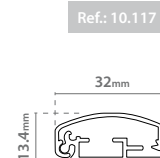

- EN Light box frame for graphics. With protective film and steel base. Available in different sizes.
- FR Totem lumineux avec antireflet et base en acier. Disponible en plusieurs tailles.

- PT Totém luminoso com película protetora e base em aço. Disponível em vários tamanhos.
- ES Tótem luminoso para gráfica. Con film protector y base en acero. Disponible en diferentes medidas.