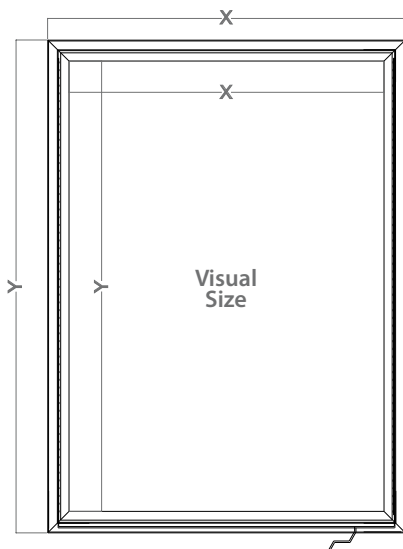

Ref.: 13.210

Yucatan

Ref.	Graphic Size	Visual (X-Y)	External (X-Y-Z)	Packing (QTY)	N.W	G.W	C.B.M	Size (WxHxD)	
13.207	A0	828x1176mm	880x1228x17.8mm	1 Unit	7.25kg	10.1kg	0.0737	910x60x1350mm	
13.208	A1	581x828mm	633x880x17.8mm	1 Unit	3.95kg	5.5kg	0.0398	660x60x1005mm	
13.209	A2	407x581mm	459x633x17.8mm	1 Unit	2.1kg	3.1kg	0.0222	490x60x755mm	
13.210	A3	284x407mm	336x459x17.8mm	1 Unit	1.3kg	1.95kg	0.0128	365x60x585mm	
13.211	A4	197x284mm	249x336x17.8mm	1 Unit	0.8kg	1.2kg	0.0077	280x60x460mm	
13.295	500x700mm	487x686mm	539x738x17.8mm	1 Unit	2.85kg	4.1kg	0.0296	570x60x865mm	
13.296	700x1000mm	687x987mm	739x1039x17.8mm	1 Unit	5.3kg	7.3kg	0.0538	770x60x1165mm	

* W: Width H: Height D: Depth

* Other sizes available upon request / Autres dimension sur demande / Outros tamanhos disponiveis sob consulta / Otros tamaños disponibles bajo pedido.

Light Box

Light Box Frame

Other sizes available upon request / Autres dimension sur demande / Outros tamanhos disponíveis sob consulta / Otros tamaños disponibles bajo pedido.

* W: Width H: Height D: Depth

Light Box

Light Box Frame

Campeche

other sizes available upon request

"click" profile system

with anti-reflex protection cover

32mm profile thickness

Ref.: 13.220

Campeche

Ref.	Graphic Size	Visual (X-Y)	External (X-Y-Z)	Packing (QTY)	N.W	G.W	C.B.M	Size (WxHxD)	
13.217	A0	815x1163mm	880x1228x20.15mm	1 Unit	7.25kg	10.1kg	0.0737	910x60x1350mm	
13.218	A1	568x815mm	633x880x20.15mm	1 Unit	3.95kg	5.5kg	0.0398	660x60x1005mm	
13.219	A2	394x568mm	459x633x20.15mm	1 Unit	2.1kg	3.1kg	0.0222	490x60x755mm	
13.220	A3	271x394mm	336x459x20.15mm	1 Unit	1.3kg	1.95kg	0.0128	365x60x585mm	
13.221	A4	184x271mm	249x336x20.15mm	1 Unit	0.8kg	1.2kg	0.0077	280x60x460mm	
13.291	500x700mm	474x673mm	539x738x20.15mm	1 Unit	2.85kg	4.1kg	0.0296	570x60x865mm	
13.292	700x1000mm	674x974mm	739x1039x20.15mm	1 Unit	5.3kg	7.3kg	0.0538	770x60x1165mm	