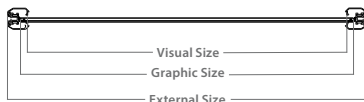

* W: Width H: Height D: Depth

* Other sizes available upon request / Autres dimension sur demande / Outros tamanhos disponiveis sob consulta / Otros tamanhos disponibles bajo pedido.

Light Box

Light Box Frame

Nogales

more sizes available upon request

silver anodized aluminium

double sided

32mm profile thickness

Ref.: 13.193

Nogales

Ref.	Graphic Size	Visual (X-Y)	External (X-Y-Z)	Tube (H)	Packing (QTY)	N.W	G.W	C.B.M	Size (WxHxD)	
13.190	A0	815x1163mm	880x1228x32.2mm	1228mm	1 Unit	10.8kg	13.4kg	0.1050	964x79x1379mm	
13.191	A1	568x815mm	633x880x32.2mm	880mm	1 Unit	6.05kg	7.85kg	0.0584	717x79x1031mm	
13.192	A2	394x568mm	459x633x32.2mm	633mm	1 Unit	3.5kg	4.6kg	0.0336	543x79x784mm	
13.193	A3	271x394mm	336x459x32.2mm	459mm	1 Unit	2.15kg	2.85kg	0.0140	420x79x610mm	
13.194	A4	184x271mm	249x336x32.2mm	336mm	1 Unit	1.35kg	1.9kg	0.0128	333x79x487mm	
13.289	500x700mm	474x673mm	539x738x32.2mm	738mm	1 Unit	4.55kg	5.85kg	0.0438	623x79x890mm	
13.290	700x1000mm	674x974mm	739x1039x32.2mm	1039mm	1 Unit	7.95kg	9.95kg	0.0727	790x79x1165mm	

* Other sizes available upon request / Autres dimension sur demande / Outros tamanhos disponiveis sob consulta / Otros tamaños disponibles bajo pedido.

* W: Width H: Height D: Depth

Light Box

Light Box Frame | Light Wall Totem